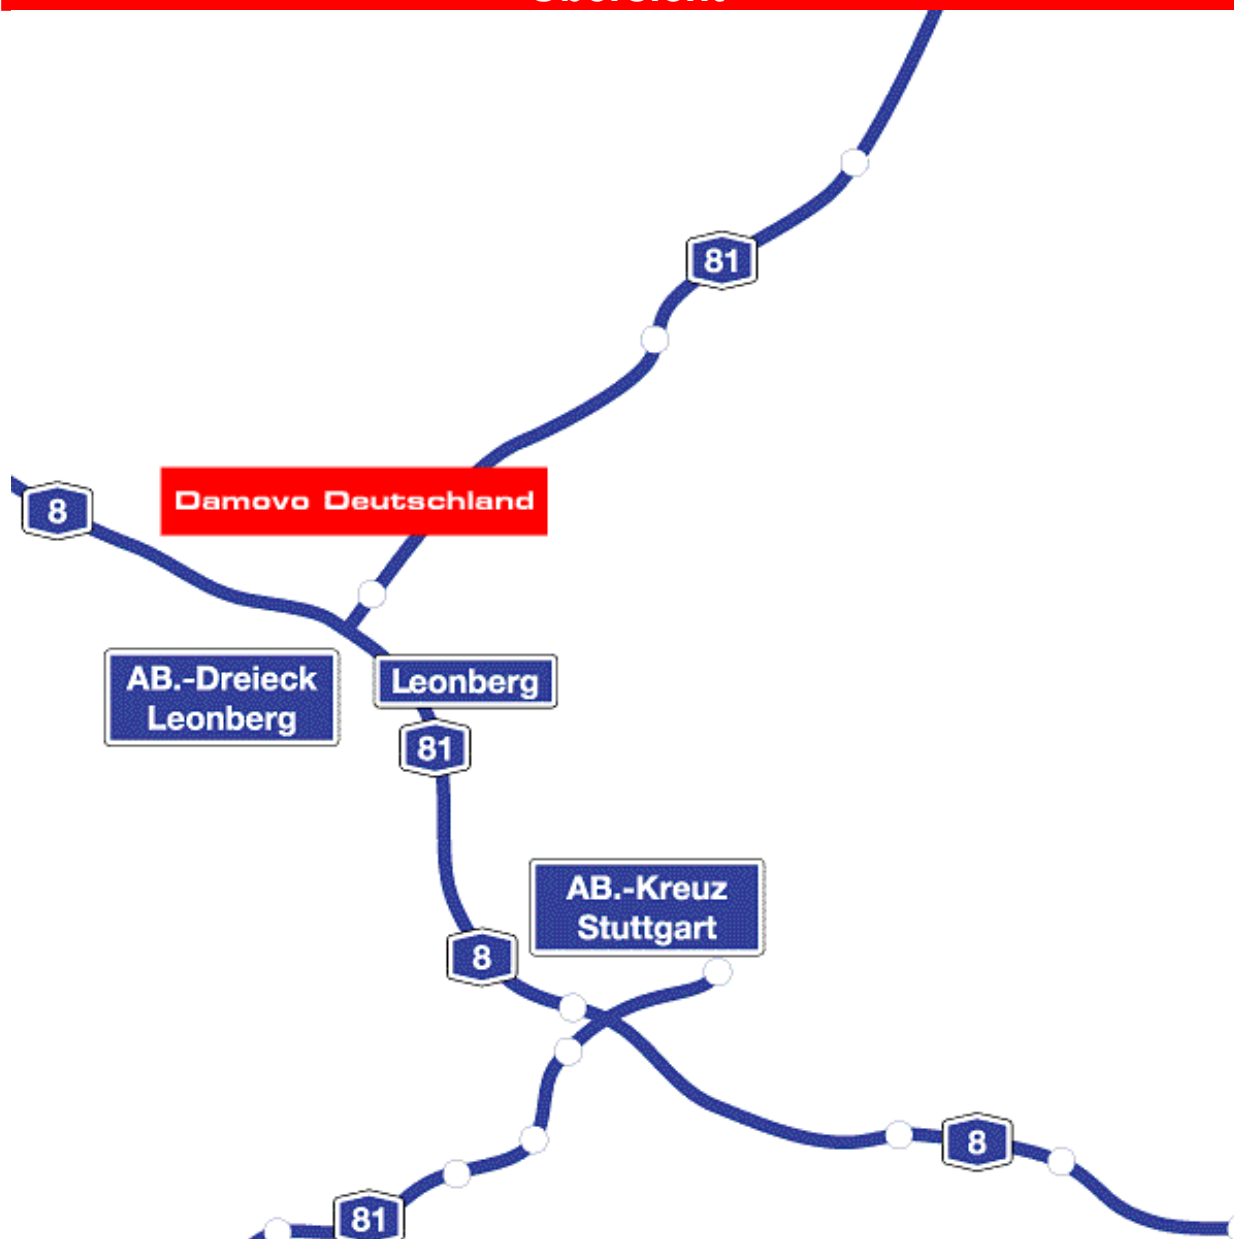

Niederlassung Stuttgart (Leonberg)

Damovo Deutschland GmbH & Co. KG

Region Mitte
Mollenbacherstraße 33-35
D-71229 Leonberg

Tel.: +49 71 52 - 9 46 - 100

Fax: +49 71 52 - 9 46 - 199

Übersicht

Beschreibung

Aus West/Nord (A8)

- Ausfahrt Leonberg A8/A81
- geradeaus Richtung Leonberg (Industriegebiet Hertich)
- kurz vor der ESSO-Tankstelle rechts abbiegen
- dann wieder links abbiegen in die Mollenbachstraße
- der Straße folgen, bis links ein rötliches Backsteingebäude erscheint; links vor dem Gebäude ist die Einfahrt zur Tiefgarage; bitte fahren sie in der MITTLEREN Garage auf die beschilderten Parkplätze
- unsere Büros befinden sich im 2. OG

Aus Ost/Süd (A8/A81)

- Ausfahrt Leonberg A8/A81
- geradeaus Richtung Leonberg (Industriegebiet Hertich)
- kurz vor der ESSO-Tankstelle rechts abbiegen
- dann wieder links abbiegen in die Mollenbachstraße
- der Straße folgen, bis links ein rötliches Backsteingebäude erscheint; links vor dem Gebäude ist die Einfahrt zur Tiefgarage; bitte fahren sie in der MITTLEREN Garage auf die beschilderten Parkplätze
- unsere Büros befinden sich im 2. OG