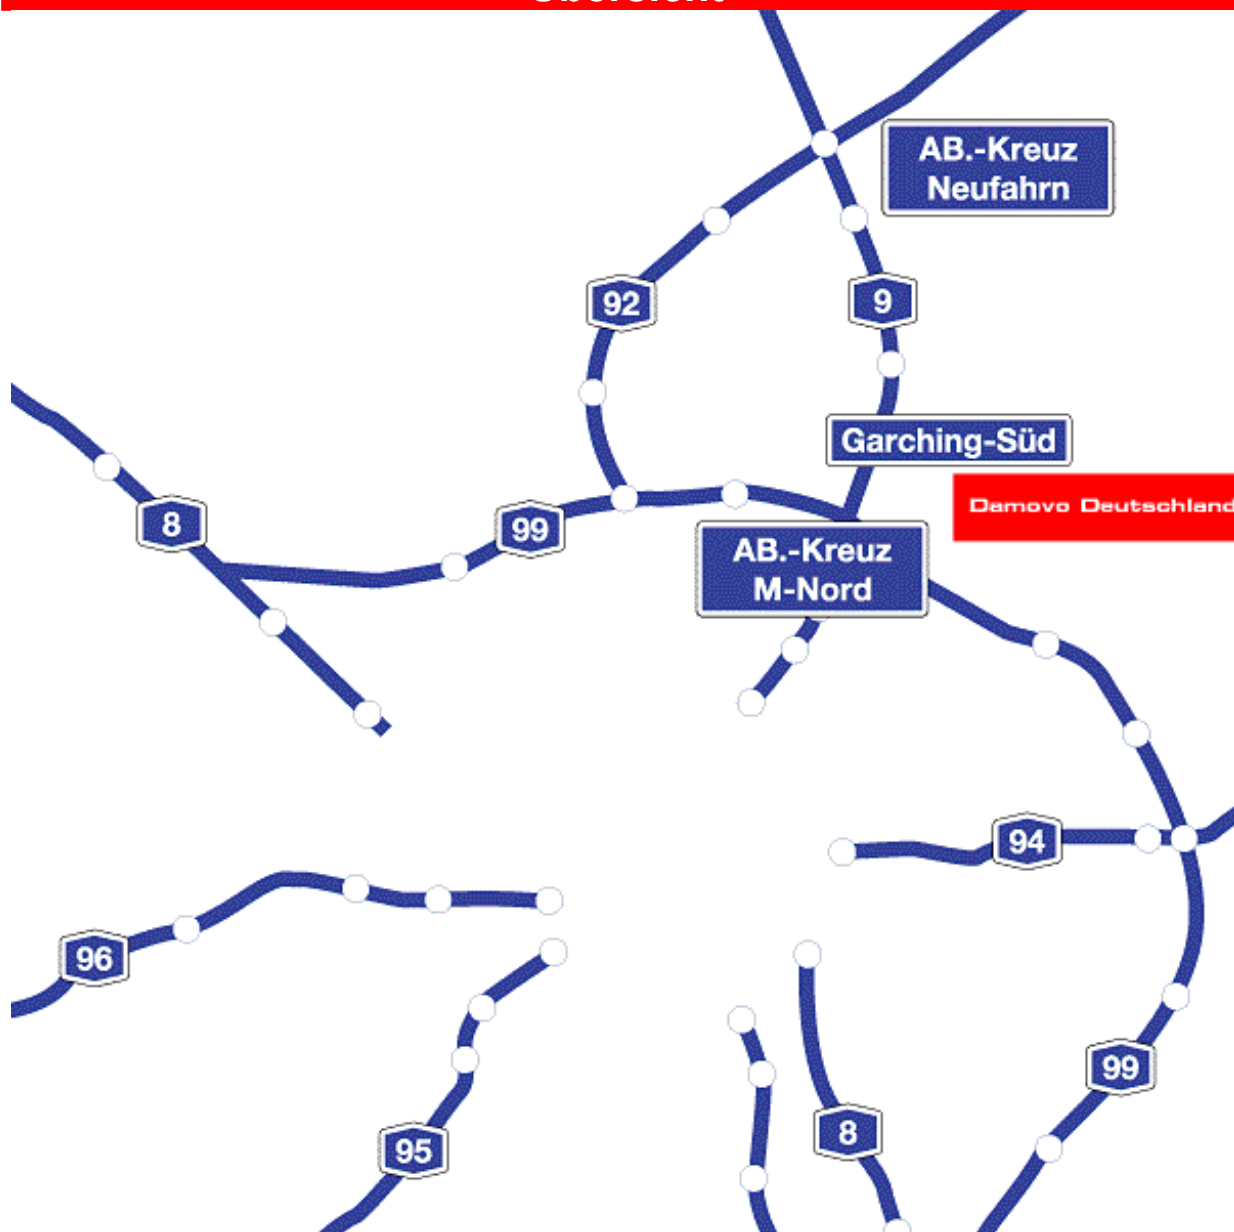

### Niederlassung München

Damovo Deutschland GmbH & Co. KG

Region Süd  
Lise-Meitner-Straße 7  
D-85737 Ismaning

Tel.: +49 89 - 9 96 22-0  
Fax: +49 89 - 9 96 22-2 66

### Übersicht

### Aus Nord/Süd (A9)

- bis Ausfahrt Garching Süd
- auf B471
- 1. Ausfahrt Ismaning auf die Freisinger Straße
- 1. Ampel links Richtung Gewerbegebiet Osterfeld
- bis zum Rondell, geradeaus auf der Max-von-Eyth-Str.
- nach S-Bahn-Brücke rechts abbiegen in die Adalperostr.
- nächste Möglichkeit rechts in die Reichenbachstraße bis zum Ende durchfahren
- rechts (Lise-Meitner-Straße) finden Sie unsere Niederlassung

### Aus Ost/West (A99)

- über AK München-Nord auf die A9 (Richtung Nürnberg) Ausfahrt Garching Süd
- auf B471, 1. Ausfahrt Ismaning auf die Freisinger Straße
- 1. Ampel links Richtung Gewerbegebiet Osterfeld
- bis zum Rondell, geradeaus auf der Max-von-Eyth-Str.
- nach S-Bahn-Brücke rechts abbiegen in die Adalperostr.
- nächste Möglichkeit rechts in die Reichenbachstraße
- bis zum Ende durchfahren
- rechts (Lise-Meitner-Straße) finden Sie unsere Niederlassung