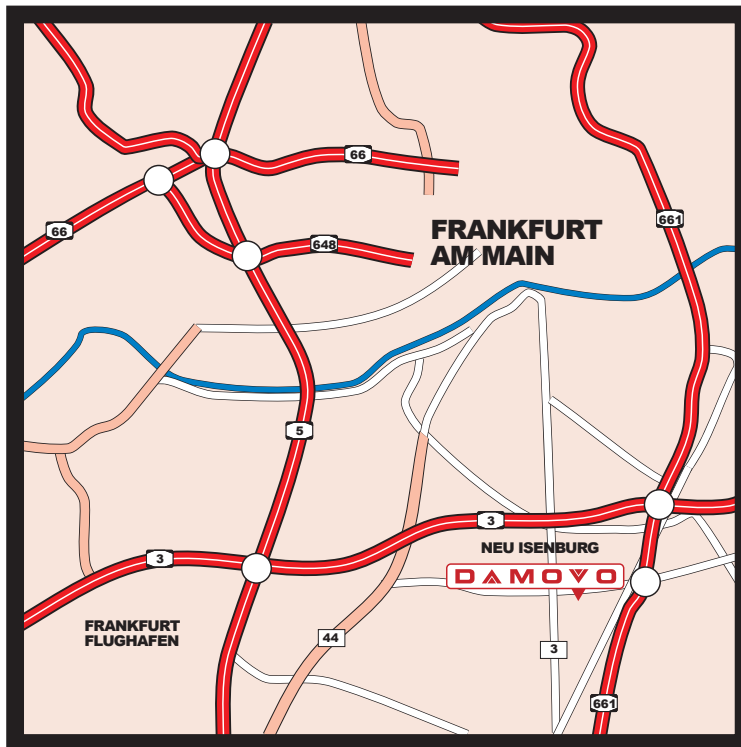

Niederlassung Frankfurt - Anfahrtsskizze

Damovo Deutschland GmbH & Co. KG
Region Mitte
Martin-Behaim-Straße 22
D-63263 Neu-Isenburg

Tel.: +49 (0) 6102/704-200
Fax: +49 (0) 6102/704-199

Niederlassung Frankfurt - *Beschreibung*

Damovo Deutschland GmbH & Co. KG
Region Mitte
Martin-Behaim-Straße 22
D-63263 Neu-Isenburg

Tel.: +49 (0) 6102/704-200
Fax: +49 (0) 6102/704-199

Aus Richtung Nord/Süd (A5)

- A661 Richtung Frankfurt (aus Süd kommend) oder Richtung Offenbach (aus Nord kommend)
- Ausfahrt 18 Neu-Isenburg
- Auf die Friedhofstraße Richtung Neu-Isenburg
- 2. Straße links in die Martin-Behaim-Straße abbiegen

Aus Richtung West (A3)

- A3 Richtung Würzburg bis Kreuz Offenbach
- A661 Richtung Darmstadt/Offenbach
- Ausfahrt 18 Neu-Isenburg
- Auf die Friedhofstraße Richtung Neu-Isenburg
- 2. Straße links in die Martin-Behaim-Straße abbiegen

Aus Richtung Ost (A3)

- A3 Richtung Frankfurt bis Kreuz Offenbach
- A661 Richtung Darmstadt/Offenbach
- Ausfahrt 18 Neu-Isenburg
- Auf die Friedhofstraße Richtung Neu-Isenburg
- 2. Straße links in die Martin-Behaim-Straße abbiegen