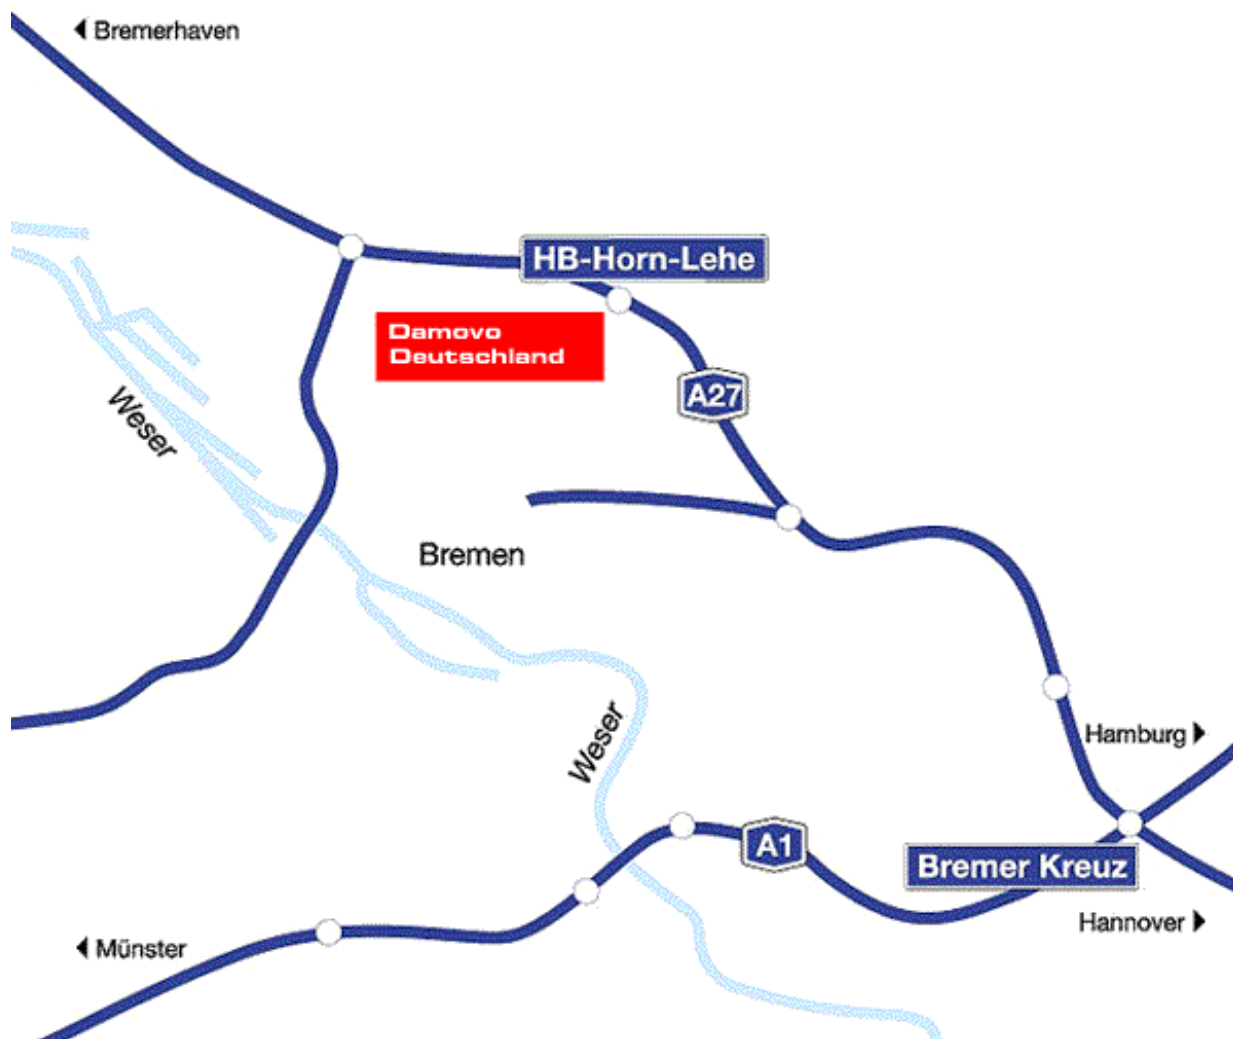

Niederlassung Bremen

Damovo Deutschland GmbH & Co. KG

Region Nordost/Bremen

Robert-Hooke-Str. 6

28359 Bremen

Tel.: +49 421 201 66-0

Fax: +49 421 201 66-44

Übersicht

Beschreibung

Aus Ost/West (A1)

- Von der A1 kommend am Kreuz Bremen auf die A27 Richtung Bremerhaven
- Abfahrt Horn-Lehe/Universität
- 1. Ampel rechts (Hochschulring)
- 2. Straße rechts (Am Fallturm)
- Nach 100m rechts in die Robert-Hooke-Straße einbiegen
- Die Niederlassung befindet sich im 2. Gebäude auf der rechten Seite
- Die Büros befinden sich im 2. Obergeschoss

Aus Nord/Süd (A27)

- Abfahrt Horn-Lehe/Universität
- 1. Ampel rechts (Hochschulring)
- 2. Straße rechts (Am Fallturm)
- Nach 100m rechts in die Robert-Hooke-Straße einbiegen
- Die Niederlassung befindet sich im 2. Gebäude auf der rechten Seite
- Die Büros befinden sich im 2. Obergeschoss

Detailansicht