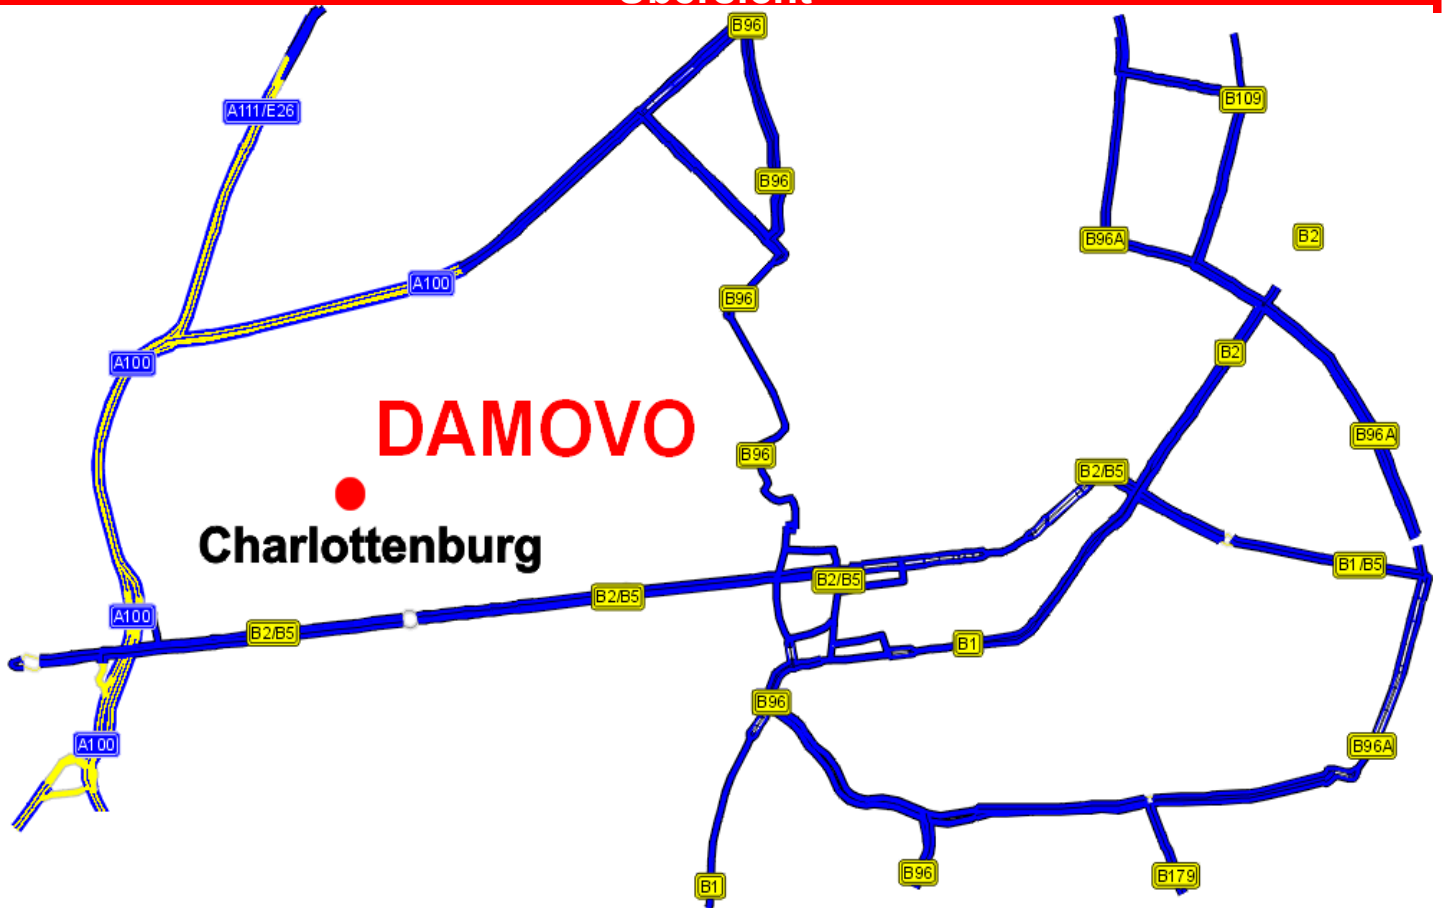

Niederlassung Berlin

Damovo Deutschland GmbH & Co. KG

Region Nordost
Carnotstr.5-7
D-10587 Berlin

Tel.:+49 30398807-0

Fax:+49 30398807-213

Übersicht